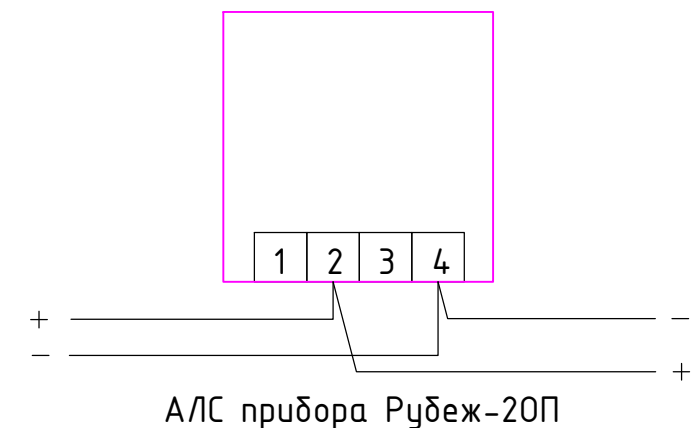

Схема подключения приборов

Типовая схема подключения извещателя ИПР 513-11 в АЛС

Типовая схема подключения извещателя ИП 212-64, ИП 101-29-АЗР1, ИП 212/101-64-А2Р1 в АЛС

Согласовано

Инв. № подл.	Подп. и дата	Взам. инв. №
--------------	--------------	--------------