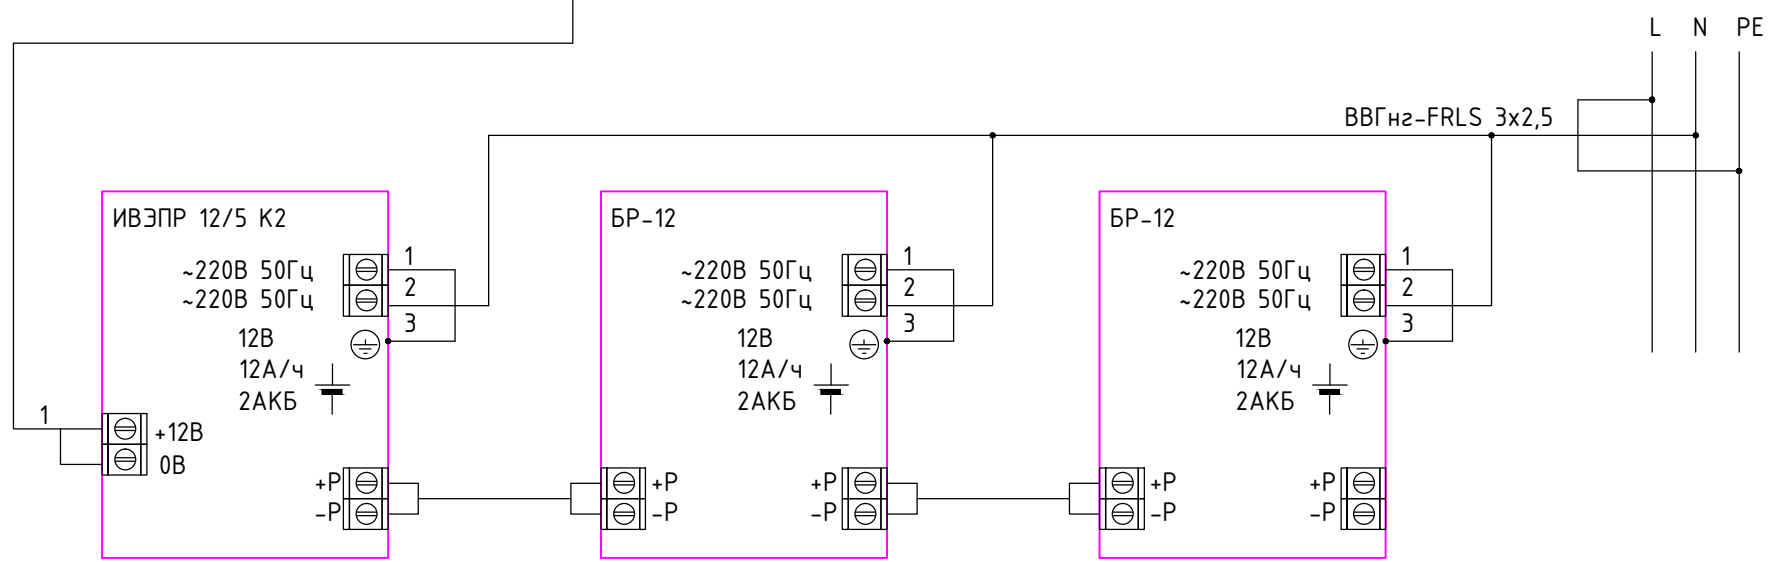

Схема подключения приборов

Типовая схема подключения извещателя ИПР 513-11 в АЛС

Типовая схема подключения извещателя ИП 212-64, ИП 101-29-АЗР1, ИП 212/101-64-А2Р1 в АЛС

Согласовано

Инв. № подл.	Подп. и дата	Взам. инв. №
--------------	--------------	--------------