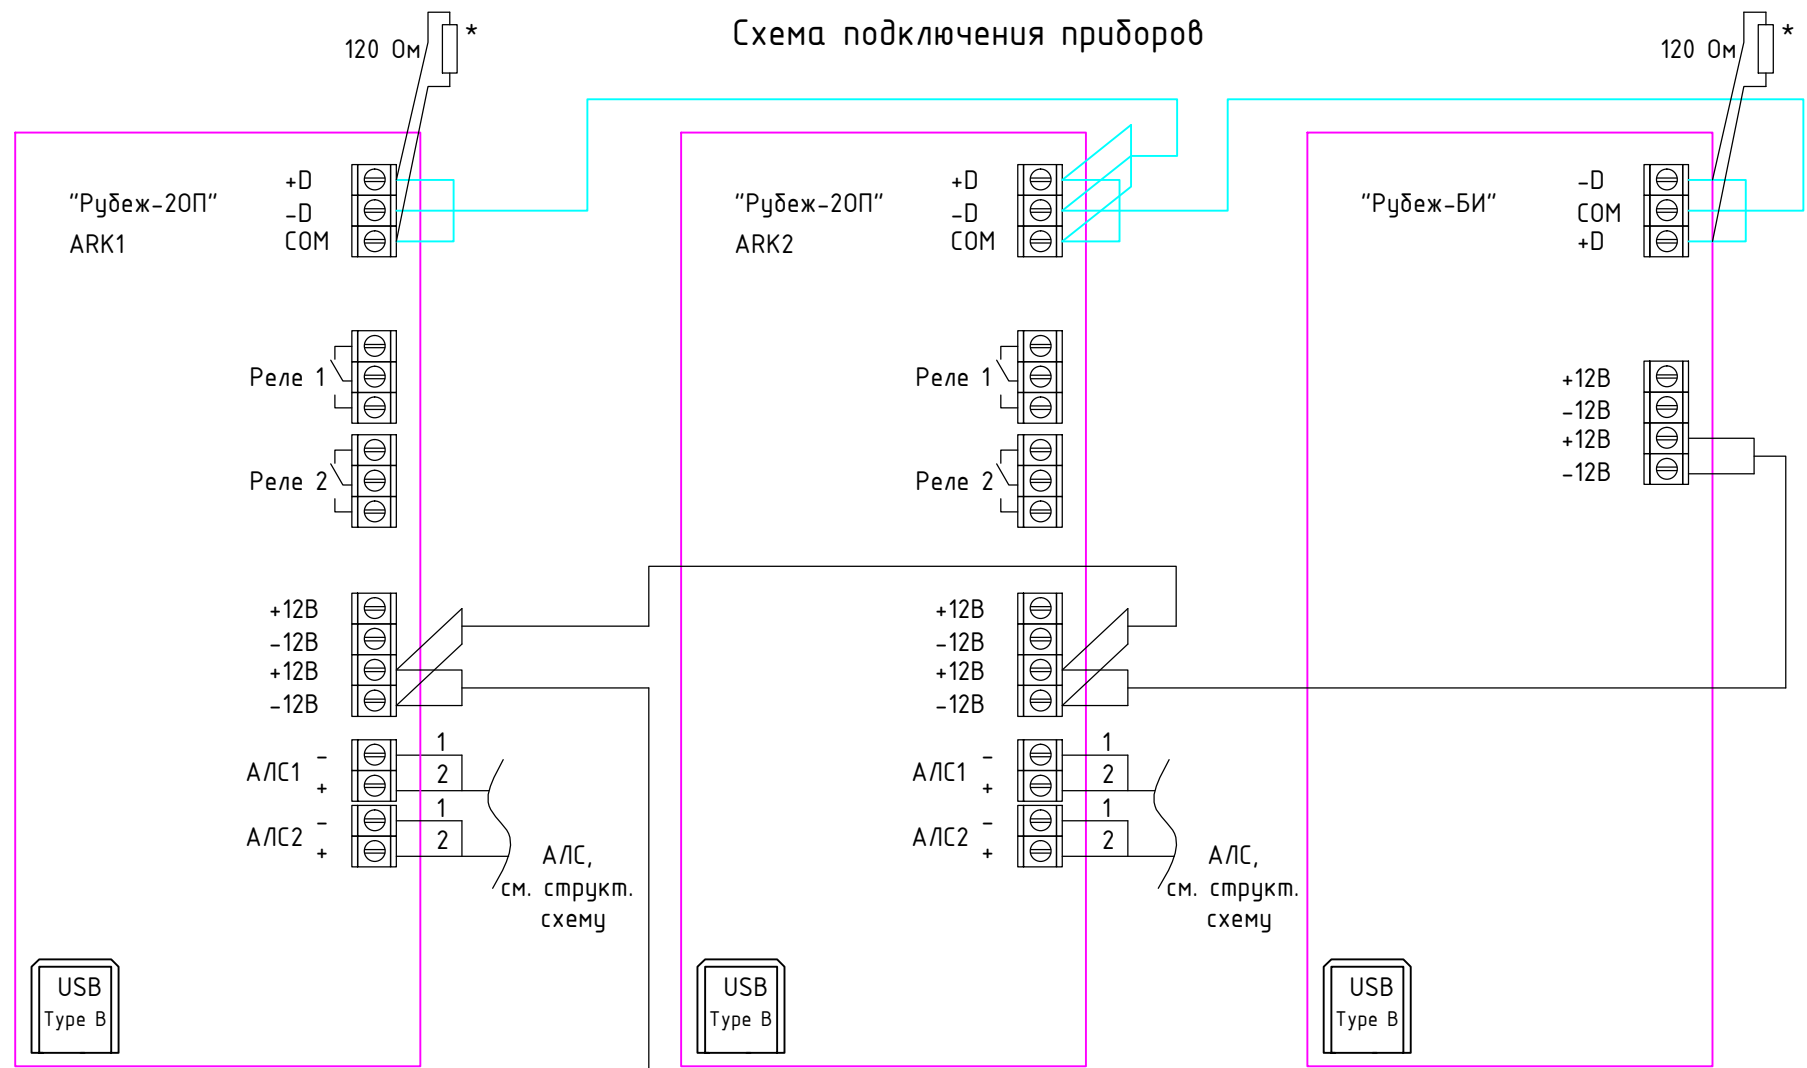

Схема подключения приборов

Типовая схема подключения извещателя ИПР 513-11 в АЛС

Типовая схема подключения извещателя ИП 212-64, ИП 101-29-АЗР1, ИП 212/101-64-А2Р1 в АЛС

Согласовано

Инв. № подл.	Подп. и дата	Взам. инв. №
--------------	--------------	--------------