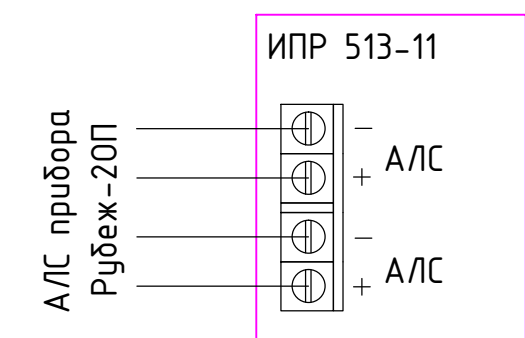

Схема подключения приборов

Типовая схема подключения извещателя ИПР 513-11 в АЛС

Типовая схема подключения извещателя ИП 212-64, ИП 101-29-АЗР1, ИП 212/101-64-А2Р1 в АЛС

Согласовано

Инв. № подл.	Подп. и дата	Взам. инв. №
--------------	--------------	--------------