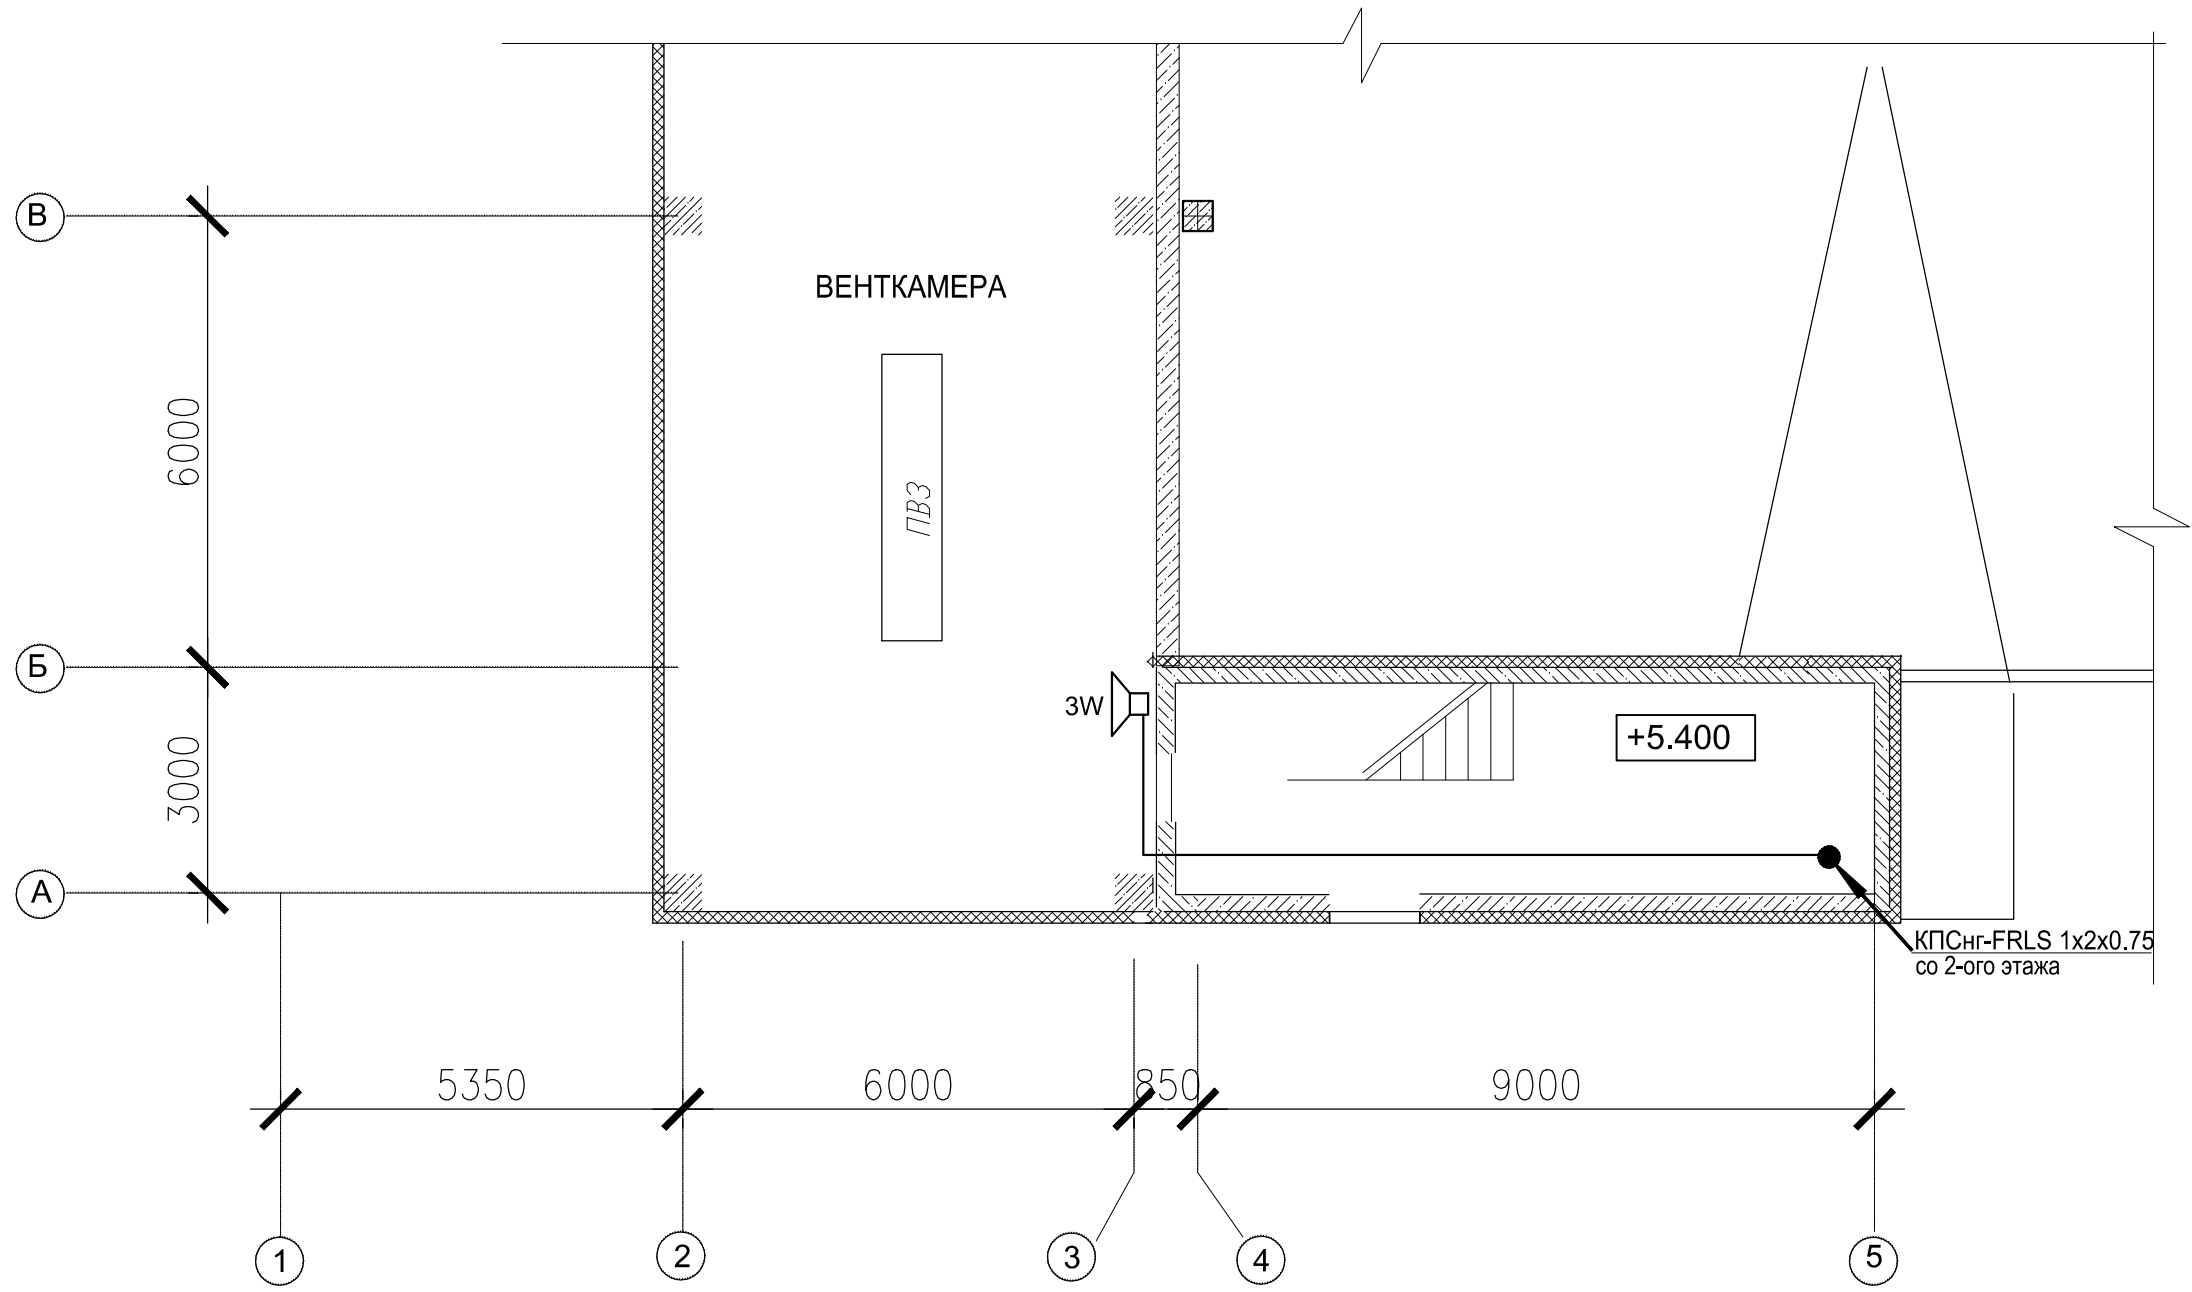

Фрагмент плана на отм. +8.200

*Настенные звуковые и речевые оповещатели установить на высоте не менее 2,3м от уровня пола и не менее 150мм до потолка.

Инв.№ подл. / Подпись и дата / Взам. инв.№

Изм.	Кол.уч.	Лист	Недок.	Подпись	Дата				
Разработал						Гипермаркет	Стадия	Лист	Листов
Проверил							Р	7	
Н.контр.						Фрагмент плана на отм. +8,200 с системой оповещения о пожаре			